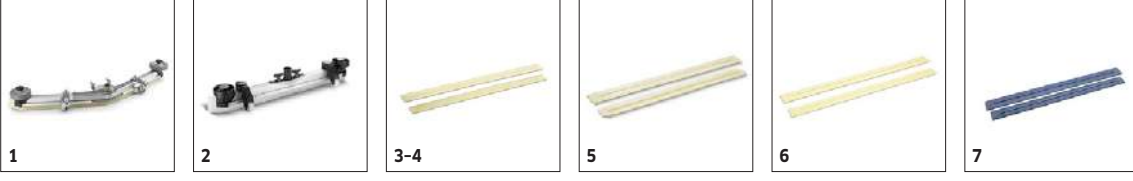

BD 50/70 R CLASSİC

1.161-070.0

KÄRCHER

		Sipariş No.	Uzunluk	Renk	Miktar	Fiyat	Tanımlama	
Emiş aparatları (komple)								
Çek-pas	1	4.777-079.0	900 mm	Şeffaf	1 Adet			■
	2	4.777-401.0	850 mm	Şeffaf	1 Adet		Düz, destek silindiriyle. Yağa dayanıklı çekpas ağızlıkları, transparan poliüretan.	□
Emiş aparatları için emiş lastikleri								
Rubber lip set corrugated oil resistant	3	6.273-023.0	1010 mm	Şeffaf	2 parça			□
EMİŞ LASTİĞİ (YAĞA DAYANIKLI)	4	6.273-207.0	890 mm	Şeffaf	2 parça		Çekpas ağızlık kiti, ön ve arka çekpas ağızlıkları içerir, 870 mm. Sağlam, yağa dayanıklı, transparan poliüretandan yapılmış yivli çekpas ağızlıkları. Tüm standart zeminler için.	□
Emiş başlıkları	5	6.273-229.0	890 mm	Şeffaf	2 parça		Çekpas ağızlık kiti, ön ve arka çekpas ağızlıkları içerir, 870 mm. Sağlam, yağa dayanıklı, transparan poliüretandan yapılmış oluklu çekpas ağızlıkları. Hassas zeminler için.	□
	6	6.273-290.0	890 mm	Şeffaf	2 parça			□
EMİŞ LASTİĞİ (BR 530 YENİ TİP)	7	6.273-213.0	890 mm	Mavi	2 parça		Çekpas ağızlık kiti, ön ve arka çekpas ağızlıkları içerir, 870 mm. Yumuşak doğal kauçuk yivli çekpas ağızlıkları. Tüm standart zeminler için.	□

■ Gönderimde dahildir □ Mevcut aksesuarlar