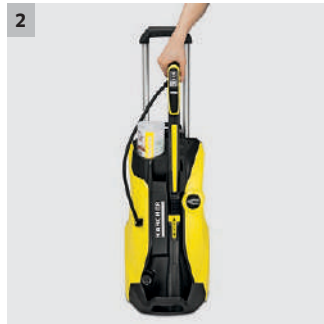

K 7 FC *EU

Tüm yüzeylerde doğru basınç için tetik tabancasında basınç göstergesine sahiptir. İnatçı kirler üzerinde düzenli kullanım için idealdir. Alan performansı 60 m²/sa.

1

1 Full Control Power Gun ve püskürtme boruları

- Üç basınç ayarı ve deterjan ayarı tüm yüzeyler için en uygun ayarı belirlemenizi sağlar.
- Basınç, istenen düzey gösterilene kadar Vario Power püskürtme borusunun çevrilmesiyle düzenlenebilir.

2

2 Her zaman kolay aksesuar depolaması için park pozisyonu

- Full Control Power Gun ve bağlanan püskürtme borusu temizliğe ara verildiğinde cihaz üzerinde rahatça saklanabilir.
- Full Control Power Gun daima kullanıma hazırdır ve kolayca erişilebilirdir.

3

3 Tak ve Temizle

- Yüksek kaliteli alüminyumdan yapılmıştır.
- Kullanışlı çekme yüksekliği.

K 7 FC *EU

- Full Control güç tabancası basınç ayar göstergesi
- Düşük ağırlık merkezi, hortum kılavuzu ve geniş taban ile maksimum denge
- Son derece etkili su soğutmalı motor