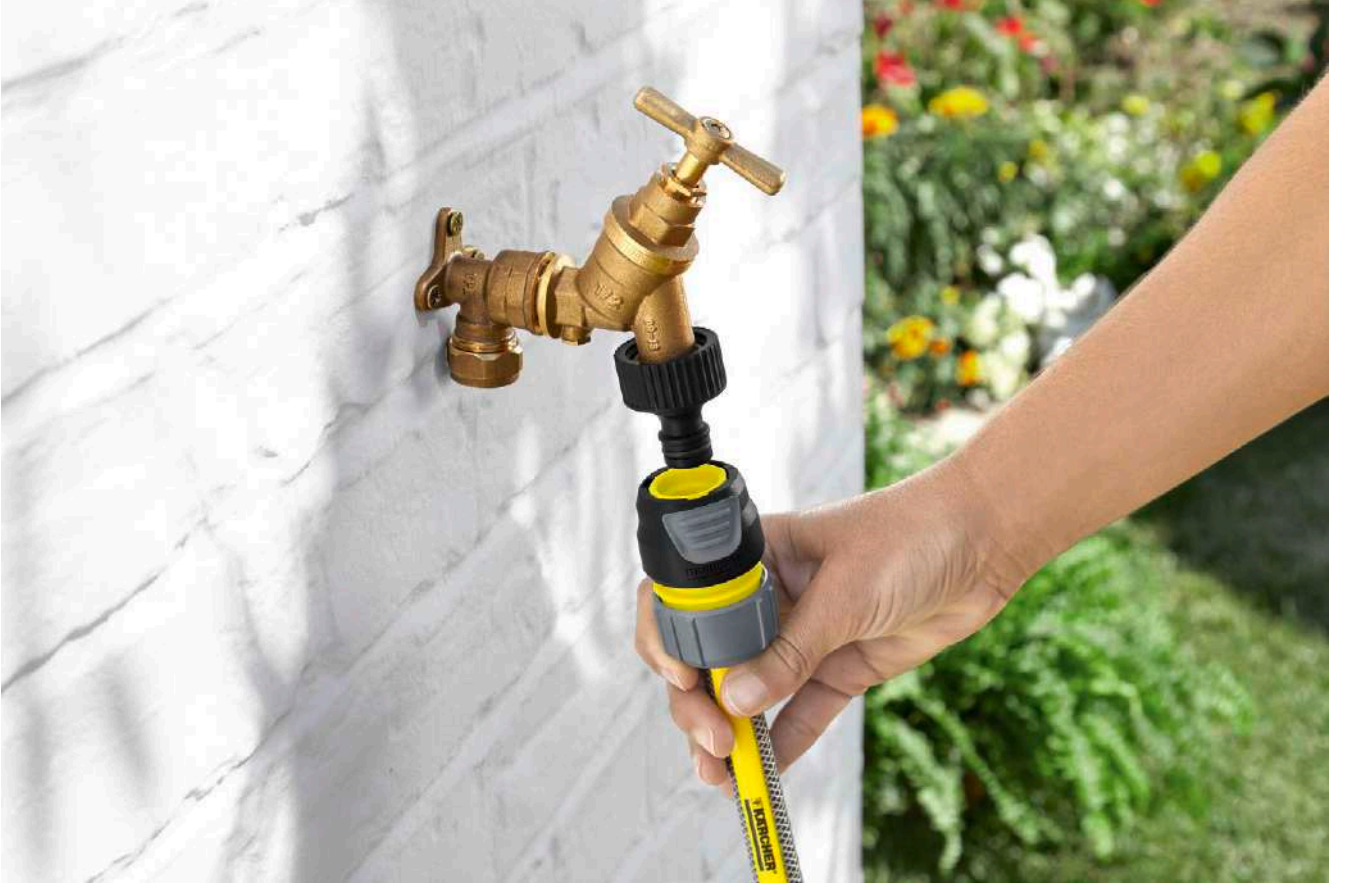

Premium universal hortum bağlantı

Metalden yapılmış premium üniversal hortum kaplini Paslanmaz alüminyum ve yumuşak plastik girintili tutamaktan yapılmış sağlam bir hortum kıskacı ile gelmektedir. Tüm click sistemleri ile uyumludur.

1 Yumuşak plastik girintili tutamak

- Kullanım kolaylığı için.

2 Paslanmaz alüminyum yapılmış hortum kıskacı

- Garantili sağlamlık

Premium universal hortum bağlantı

■ Recessed handles made of soft plastic for easy handling