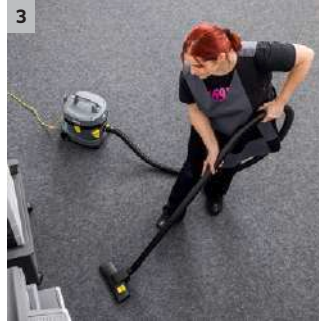

3 Yalnızca 61 dB (A) ile çok düşük çalışma gürültüsü

- Gürültüye duyarlı alanlarda ve geceleri çalışmak için idealdir.
- Düşük çalışma gürültüsü kullanıcıyı korur.