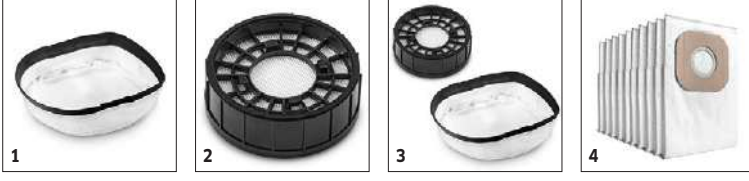

T 11/1 CLASSİC HEPA ELEKTRİKLİ SÜPÜRGE 1.527-199.0

KÄRCHER

		Sipariş No.	Miktar				Fiyat	Tanımlama	
Sabit ana filtre sepetleri									
Kalıcı ana filtre sepeti	1	2.889-341.0	1 Adet						☒
HEPA Filter									
Filter packaged HEPA T 10/1	2	2.889-293.0	1 Adet						☒
Set HEPA T 11/1	3	2.889-310.0	1 Adet						☐
Yün toz torbaları (3 katlı)									
Yün filtre torbalrı	4	6.904-084.0	10 Adet					T 7/1 Classic ve T 8/1 L kuru elektrikli süpürgelerimiz için M toz sınıfına göre sertifikalı üç katmanlı, yırtılmaya karşı dayanıklı yün filtre torbaları.10'lu paket.	☐

☒ Gönderimde dahildir ☐ Mevcut aksesuarlar